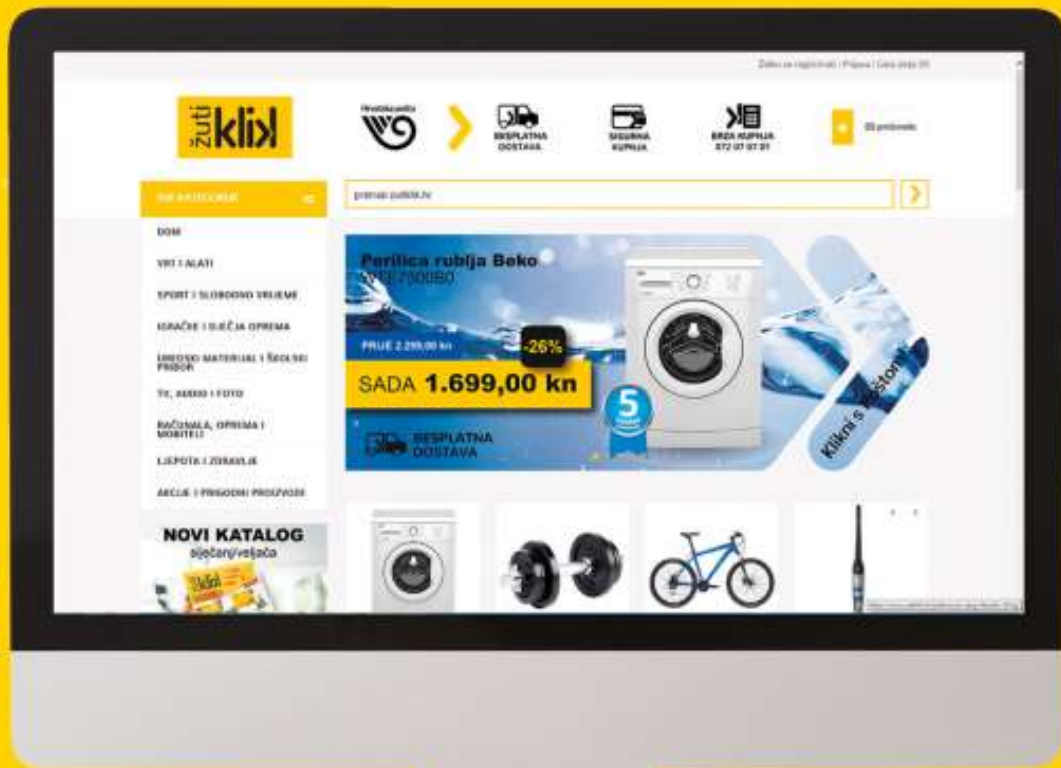

žuti klik

www.zutiklik.hr
NOVI WEB SHOP HRVATSKE POŠTE

SIGURNA I BRZA
KUPNJA

PLAĆANJE NA RATE
do 12 rata

ODLIČNA PONUDA
za cijelu obitelj po povoljnim cijenama

NARUDŽBE PRIMAMO:

U SVIM POŠTANSKIM
UREDIMA

NA TELEFON
072 07 07 07

NA WEB STRANICI
www.zutiklik.hr

BESPLATNA DOSTAVA
NA KUĆNU ADRESU