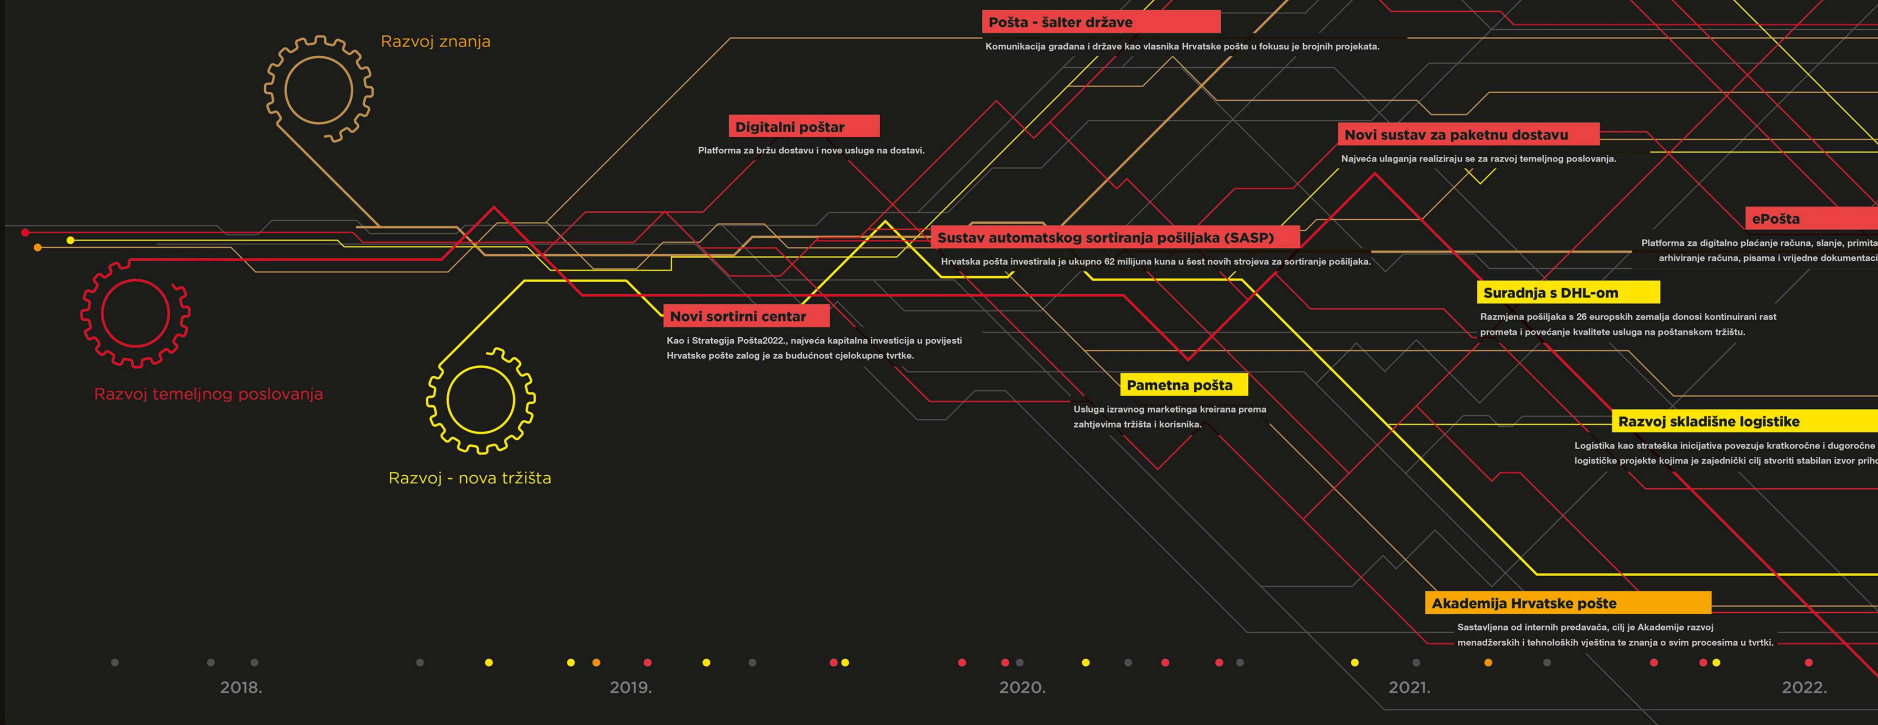

Strategija i ciljevi usklađeni su sa sadašnjim i budućim potrebama korisnika

Razvojna strategija Pošta2022.

POŠTA OSTVARUJE SVOJ POTENCIJAL