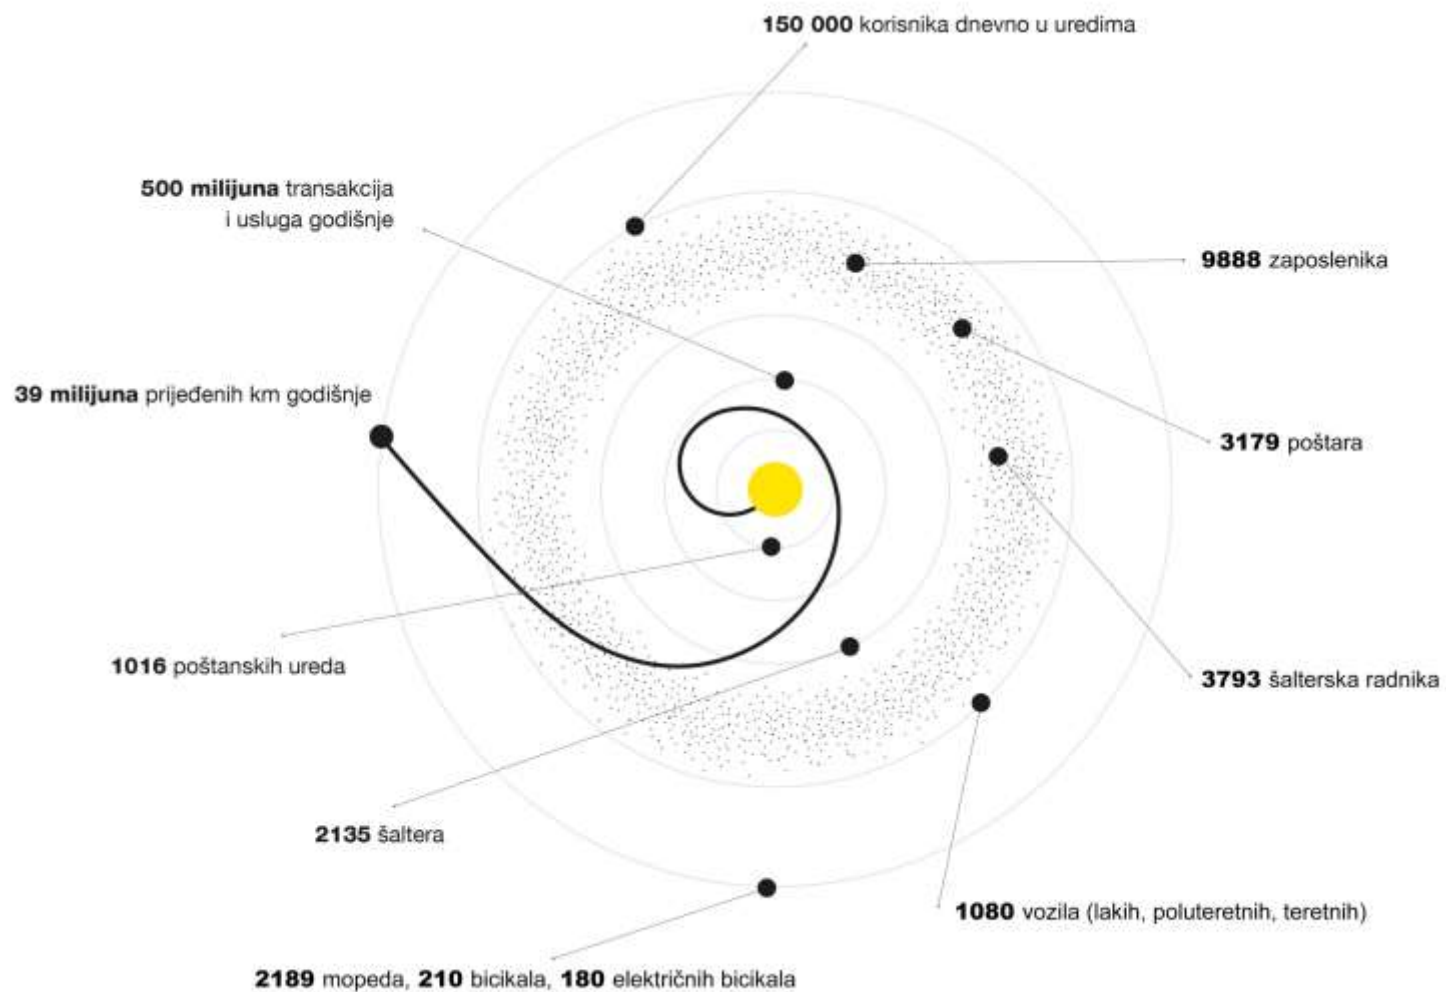

Hrvatska pošta u brojkama